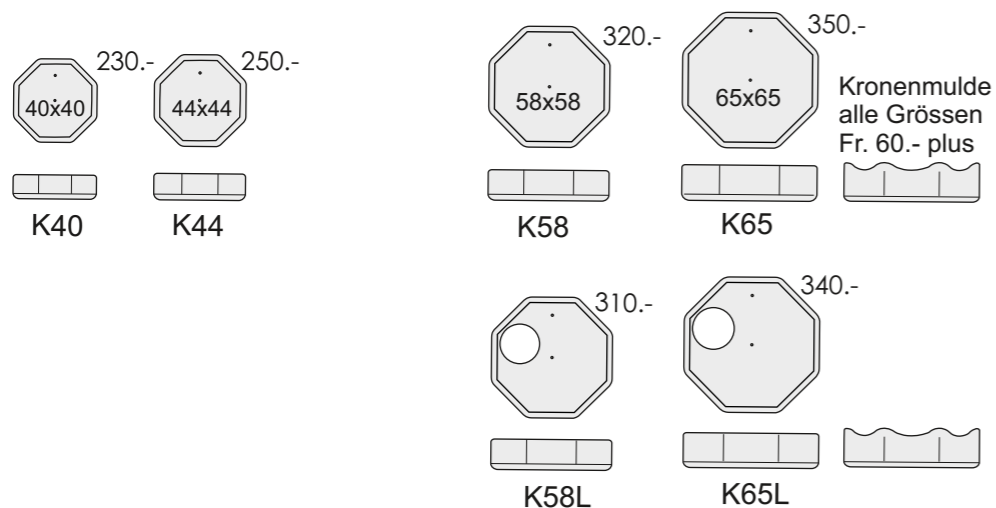

Fussplatten

Sockel für Bäume mit Deckenspanner

Alle Hängematten+Tablarüberzüge aus dickem, robustem, weichem Thermopelz - zum Waschen abnehmbar

Mulden

Höhlen

Pavillon

+41 79 752 90 22
Werkstrasse 16, 5080 Laufenburg, Schweiz