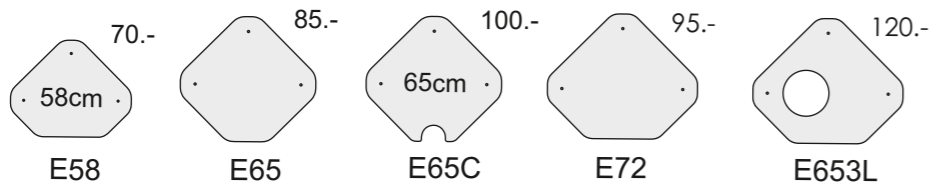

Ohne Pelzüberzüge (Pelze ab CHF 40.-, je nach Grösse)

Tablare

Baukasten-System
aus 3-Schicht Fichtenholz
Individuell auf jeden
Wunsch zusammenstellbar

Podeste

Hängematten
Preis inklusive Pelz

Gabel-Hängematten