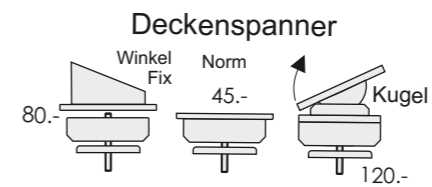

Ohne Pelzüberzüge (Pelze ab CHF 40.-, je nach Grösse)

Tablare

Baukasten-System
aus 3-Schicht Fichtenholz
Individuell auf jeden
Wunsch zusammenstellbar

Podeste

Hängematten
Preis inklusive Pelz

Gabel-Hängematten