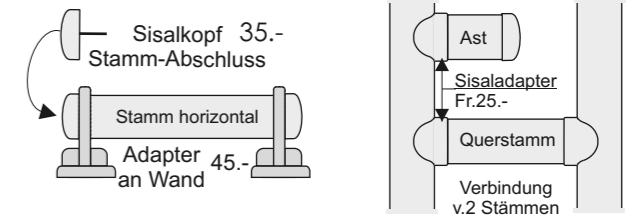

Ohne Pelzüberzüge (Pelze ab CHF 40.-, je nach Grösse)

Tablare

Baukasten-System
aus 3-Schicht Fichtenholz
Individuell auf jeden
Wunsch zusammenstellbar

Podeste

Hängematten
Preis inklusive Pelz

Gabel-Hängematten