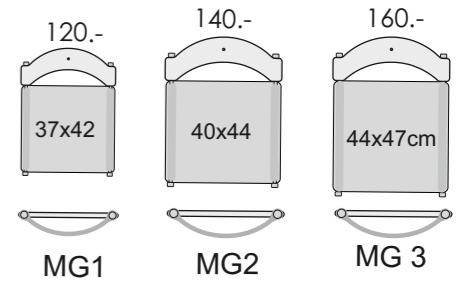

Ohne Pelzüberzüge (Pelze ab CHF 40.-, je nach Grösse)

Tablare

Baukasten-System
aus 3-Schicht Fichtenholz
Individuell auf jeden
Wunsch zusammenstellbar

Podeste

Hängematten
Preis inklusive Pelz

Gabel-Hängematten