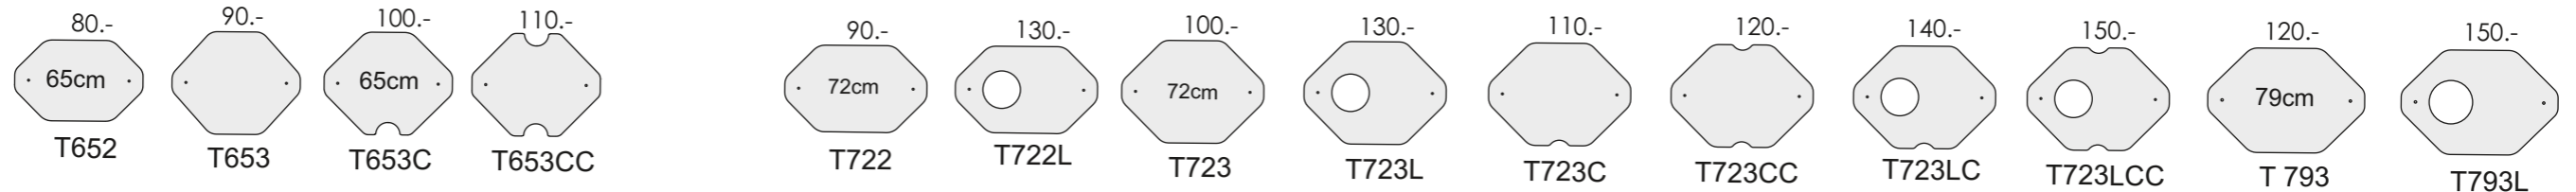

Ohne Pelzüberzüge (Pelze ab CHF 40.-, je nach Grösse)

Tablare

Baukasten-System
aus 3-Schicht Fichtenholz
Individuell auf jeden
Wunsch zusammenstellbar

Podeste

Hängematten
Preis inklusive Pelz

Gabel-Hängematten