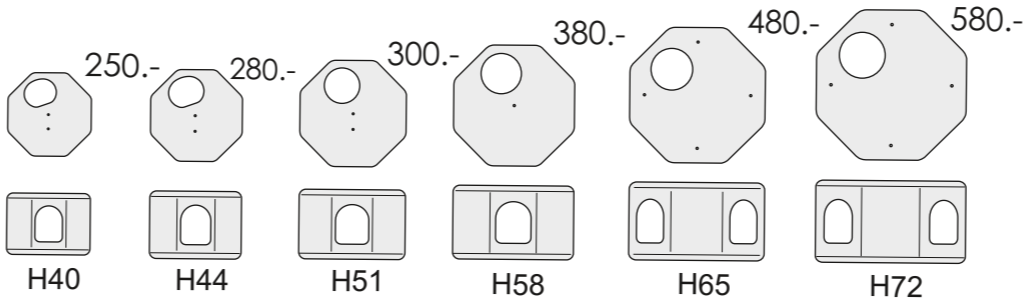

Fussplatten

Sockel für Bäume mit Deckenspanner

Alle Hängematten+Tablarüberzüge aus dickem, robustem, weichem Thermopelz - zum Waschen abnehmbar

Mulden

Höhlen

Pavillon

+41 79 752 90 22
Werkstrasse 16, 5080 Laufenburg, Schweiz