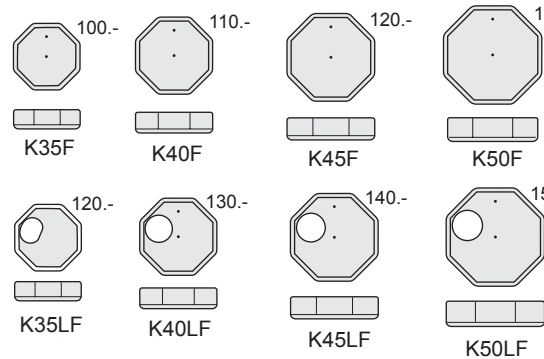

Tablare

Baukasten-System
150 diverse Elemente
aus massiv Tanne
Sie haben die Wahl
ein bewährtes Standard Modell
oder Sie Bauen
Ihren Wunschbaum selber

Podeste

Hängematten

Fussplatten

Alle Hängematten und Tablarüberzüge aus dickem, robustem, weichem Thermopelz sind zum Waschen abnehmbar

Sisalstämme D.12cm Massiv Tanne

cm	Fr.	cm	Fr.
5.0	22.-	72.5	76.-
7.5	24.-	80.0	82.-
10.0	26.-	82.5	84.-
12.5	28.-	92.5	90.-
15.0	30.-	103.0	96.-
17.5	32.-	113.0	102.-
20.0	34.-	128.0	106.-
22.5	36.-	133.0	108.-
25.0	38.-	138.0	110.-
27.5	40.-	143.0	112.-
30.0	42.-	148.0	114.-
32.5	44.-	153.0	116.-
35.0	46.-	158.0	118.-
37.5	48.-	163.0	120.-
40.0	50.-	173.0	122.-
42.5	52.-	176.0	124.-
45.0	54.-	185.0	126.-
47.5	56.-	190.0	128.-
50.0	58.-	195.0	130.-
52.5	60.-	200.0	132.-
60.0	66.-	206.0	134.-
62.5	68.-	216.0	136.-
70.0	74.-	226.0	138.-

Mulden

Höhlen

Wetterhaus

Für Freiland mit 1 Schlupfloch

AH 10.32