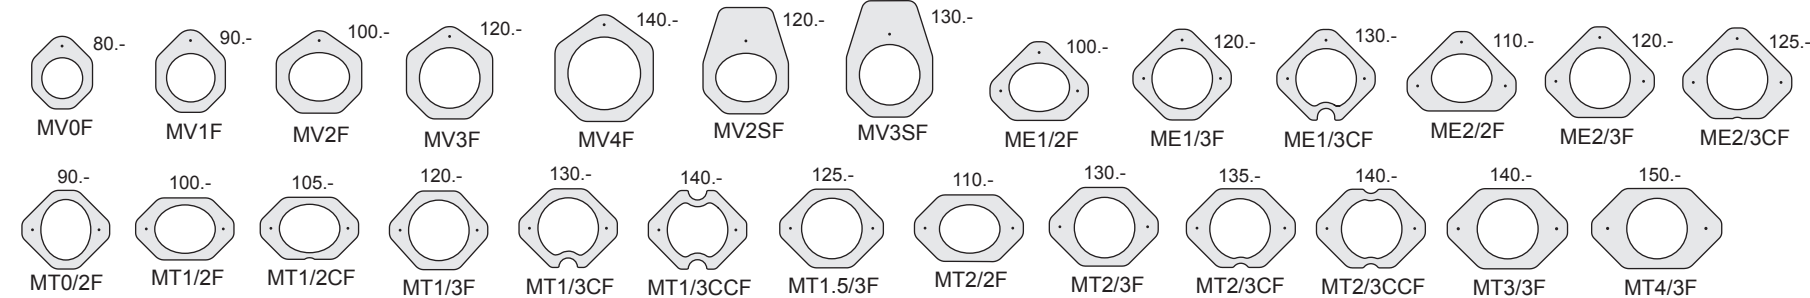

Tablare

Baukasten-System
 150 diverse Elemente
 aus massiv Tanne
 Sie haben die Wahl
 ein bewährtes Standard Modell
 oder Sie Bauen
 Ihren Wunschbaum selber

Podeste

Hängematten

Fussplatten

Alle Hängematten und Tablarüberzüge aus dickem, robustem, weichem Thermopelz sind zum Waschen abnehmbar

Sisalstämme D.12cm Massiv Tanne

cm	Fr.	cm	Fr.
5.0	22.-	72.5	76.-
7.5	24.-	80.0	82.-
10.0	26.-	82.5	84.-
12.5	28.-	92.5	90.-
15.0	30.-	103.0	96.-
17.5	32.-	113.0	102.-
20.0	34.-	128.0	106.-
22.5	36.-	133.0	108.-
25.0	38.-	138.0	110.-
27.5	40.-	143.0	112.-
30.0	42.-	148.0	114.-
32.5	44.-	153.0	116.-
35.0	46.-	158.0	118.-
37.5	48.-	163.0	120.-
40.0	50.-	173.0	122.-
42.5	52.-	176.0	124.-
45.0	54.-	185.0	126.-
47.5	56.-	190.0	128.-
50.0	58.-	195.0	130.-
52.5	60.-	200.0	132.-
60.0	66.-	206.0	134.-
62.5	68.-	216.0	136.-
70.0	74.-	226.0	138.-