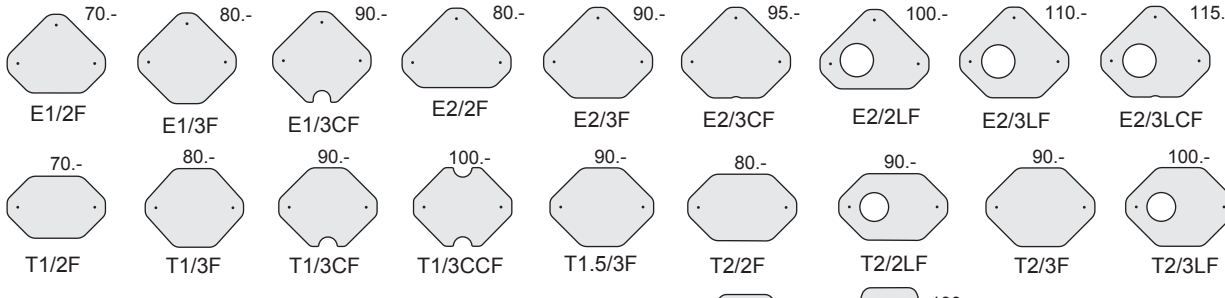

Tablare

Baukasten-System
 150 diverse Elemente
 aus massiv Tanne
 Sie haben die Wahl
 ein bewährtes Standard Modell
 oder Sie Bauen
 Ihren Wunschbaum selber

Podeste

Hängematten

Fussplatten

Alle Hängematten und Tablarüberzüge aus dickem, robustem, weichem Thermopelz sind zum Waschen abnehmbar

Sisalstämme D.12cm Massiv Tanne

cm	Fr.	cm	Fr.
5.0	22.-	72.5	76.-
7.5	24.-	80.0	82.-
10.0	26.-	82.5	84.-
12.5	28.-	92.5	90.-
15.0	30.-	103.0	96.-
17.5	32.-	113.0	102.-
20.0	34.-	128.0	106.-
22.5	36.-	133.0	108.-
25.0	38.-	138.0	110.-
27.5	40.-	143.0	112.-
30.0	42.-	148.0	114.-
32.5	44.-	153.0	116.-
35.0	46.-	158.0	118.-
37.5	48.-	163.0	120.-
40.0	50.-	173.0	122.-
42.5	52.-	176.0	124.-
45.0	54.-	185.0	126.-
47.5	56.-	190.0	128.-
50.0	58.-	195.0	130.-
52.5	60.-	200.0	132.-
60.0	66.-	206.0	134.-
62.5	68.-	216.0	136.-
70.0	74.-	226.0	138.-