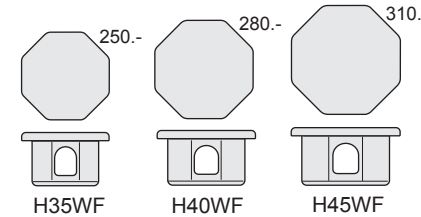

Wetterhaus