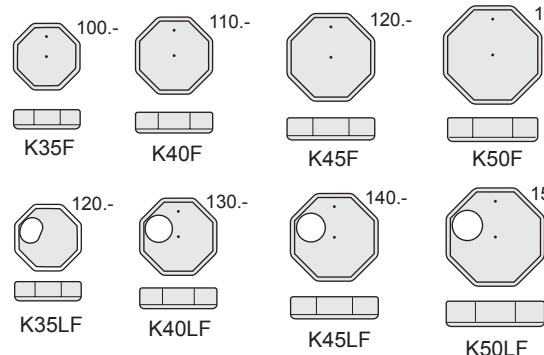

Tablare

Baukasten-System
150 diverse Elemente
aus massiv Tanne
Sie haben die Wahl
ein bewährtes Standard Modell
oder Sie Bauen
Ihren Wunschbaum selber

Podeste

Hängematten

Fussplatten

Alle Hängematten und Tablarüberzüge aus dickem, robustem, weichem Thermopelz sind zum Waschen abnehmbar

Sisalstämme D.12cm Massiv Tanne

cm	Fr.	cm	Fr.
5.0	22.-	72.5	76.-
7.5	24.-	80.0	82.-
10.0	26.-	82.5	84.-
12.5	28.-	92.5	90.-
15.0	30.-	103.0	96.-
17.5	32.-	113.0	102.-
20.0	34.-	128.0	106.-
22.5	36.-	133.0	108.-
25.0	38.-	138.0	110.-
27.5	40.-	143.0	112.-
30.0	42.-	148.0	114.-
32.5	44.-	153.0	116.-
35.0	46.-	158.0	118.-
37.5	48.-	163.0	120.-
40.0	50.-	173.0	122.-
42.5	52.-	176.0	124.-
45.0	54.-	185.0	126.-
47.5	56.-	190.0	128.-
50.0	58.-	195.0	130.-
52.5	60.-	200.0	132.-
60.0	66.-	206.0	134.-
62.5	68.-	216.0	136.-
70.0	74.-	226.0	138.-

Mulden

Höhlen

Für Freiland mit 1 Schlupfloch

AH 10.32