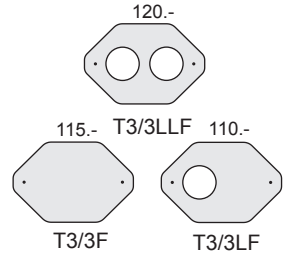

Tablare

Baukasten-System
 150 diverse Elemente
 aus massiv Tanne
 Sie haben die Wahl
 ein bewährtes Standard Modell
 oder Sie Bauen
 Ihren Wunschbaum selber

Podeste

Hängematten

Fussplatten

Alle Hängematten und Tablarüberzüge aus dickem, robustem, weichem Thermopelz sind zum Waschen abnehmbar

Sisalstämme D.12cm Massiv Tanne

cm	Fr.	cm	Fr.
5.0	22.-	72.5	76.-
7.5	24.-	80.0	82.-
10.0	26.-	82.5	84.-
12.5	28.-	92.5	90.-
15.0	30.-	103.0	96.-
17.5	32.-	113.0	102.-
20.0	34.-	128.0	106.-
22.5	36.-	133.0	108.-
25.0	38.-	138.0	110.-
27.5	40.-	143.0	112.-
30.0	42.-	148.0	114.-
32.5	44.-	153.0	116.-
35.0	46.-	158.0	118.-
37.5	48.-	163.0	120.-
40.0	50.-	173.0	122.-
42.5	52.-	176.0	124.-
45.0	54.-	185.0	126.-
47.5	56.-	190.0	128.-
50.0	58.-	195.0	130.-
52.5	60.-	200.0	132.-
60.0	66.-	206.0	134.-
62.5	68.-	216.0	136.-
70.0	74.-	226.0	138.-