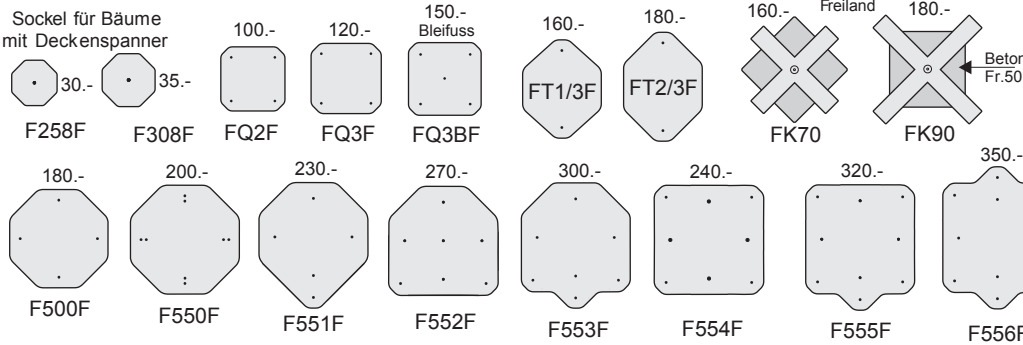

Tablare

Baukasten-System
 150 diverse Elemente
 aus massiv Tanne
 Sie haben die Wahl
 ein bewährtes Standard Modell
 oder Sie Bauen
 Ihren Wunschbaum selber

Podeste

Hängematten

Fussplatten

Alle Hängematten und Tablarüberzüge aus dickem, robustem, weichem Thermopelz sind zum Waschen abnehmbar

Sisalstämme D.12cm Massiv Tanne

cm	Fr.	cm	Fr.
5.0	22.-	72.5	76.-
7.5	24.-	80.0	82.-
10.0	26.-	82.5	84.-
12.5	28.-	92.5	90.-
15.0	30.-	103.0	96.-
17.5	32.-	113.0	102.-
20.0	34.-	128.0	106.-
22.5	36.-	133.0	108.-
25.0	38.-	138.0	110.-
27.5	40.-	143.0	112.-
30.0	42.-	148.0	114.-
32.5	44.-	153.0	116.-
35.0	46.-	158.0	118.-
37.5	48.-	163.0	120.-
40.0	50.-	173.0	122.-
42.5	52.-	176.0	124.-
45.0	54.-	185.0	126.-
47.5	56.-	190.0	128.-
50.0	58.-	195.0	130.-
52.5	60.-	200.0	132.-
60.0	66.-	206.0	134.-
62.5	68.-	216.0	136.-
70.0	74.-	226.0	138.-