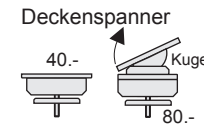

Tablare

Baukasten-System
150 diverse Elemente
aus massiv Tanne
Sie haben die Wahl
ein bewährtes Standard Modell
oder Sie Bauen
Ihren Wunschbaum selber

Podeste