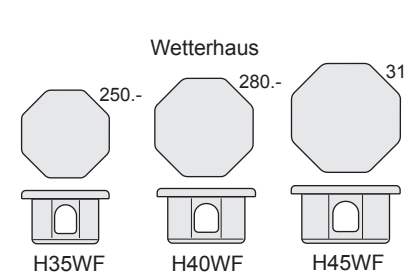

Für Freiland mit 1 Schlupfloch

AH 10.32