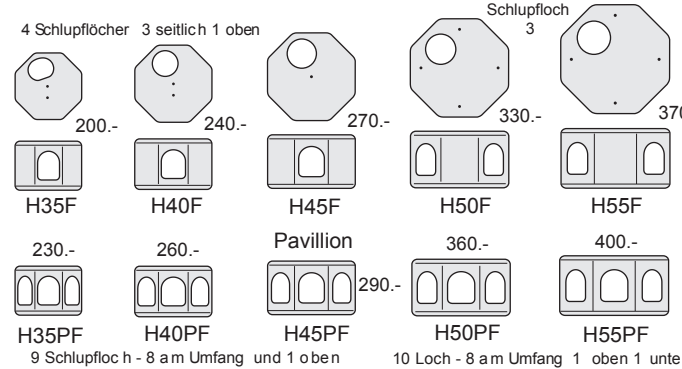

Für Freiland mit 1 Schlupfloch

AH 10.32