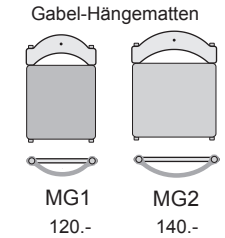

Tablare

Baukasten-System
 150 diverse Elemente
 aus massiv Tanne
 Sie haben die Wahl
 ein bewährtes Standard Modell
 oder Sie Bauen
 Ihren Wunschbaum selber

Podeste

Hängematten

Fussplatten

Alle Hängematten und Tablarüberzüge aus dickem, robustem, weichem Thermopelz sind zum Waschen abnehmbar

Sisalstämme D.12cm Massiv Tanne

cm	Fr.	cm	Fr.
5.0	22.-	72.5	76.-
7.5	24.-	80.0	82.-
10.0	26.-	82.5	84.-
12.5	28.-	92.5	90.-
15.0	30.-	103.0	96.-
17.5	32.-	113.0	102.-
20.0	34.-	128.0	106.-
22.5	36.-	133.0	108.-
25.0	38.-	138.0	110.-
27.5	40.-	143.0	112.-
30.0	42.-	148.0	114.-
32.5	44.-	153.0	116.-
35.0	46.-	158.0	118.-
37.5	48.-	163.0	120.-
40.0	50.-	173.0	122.-
42.5	52.-	176.0	124.-
45.0	54.-	185.0	126.-
47.5	56.-	190.0	128.-
50.0	58.-	195.0	130.-
52.5	60.-	200.0	132.-
60.0	66.-	206.0	134.-
62.5	68.-	216.0	136.-
70.0	74.-	226.0	138.-