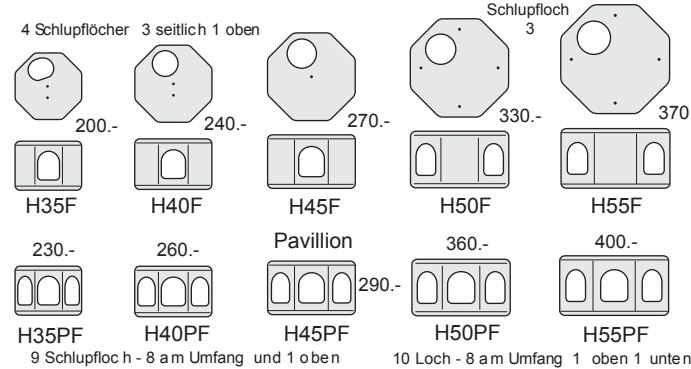

Tablare

Baukasten-System
150 diverse Elemente
aus massiv Tanne
Sie haben die Wahl
ein bewährtes Standard Modell
oder Sie Bauen
Ihren Wunschbaum selber

Podeste

Hängematten

Fussplatten

Alle Hängematten und Tablarüberzüge aus dickem, robustem, weichem Thermopelz sind zum Waschen abnehmbar

Sisalstämme D.12cm Massiv Tanne

cm	Fr.	cm	Fr.
5.0	22.-	72.5	76.-
7.5	24.-	80.0	82.-
10.0	26.-	82.5	84.-
12.5	28.-	92.5	90.-
15.0	30.-	103.0	96.-
17.5	32.-	113.0	102.-
20.0	34.-	128.0	106.-
22.5	36.-	133.0	108.-
25.0	38.-	138.0	110.-
27.5	40.-	143.0	112.-
30.0	42.-	148.0	114.-
32.5	44.-	153.0	116.-
35.0	46.-	158.0	118.-
37.5	48.-	163.0	120.-
40.0	50.-	173.0	122.-
42.5	52.-	176.0	124.-
45.0	54.-	185.0	126.-
47.5	56.-	190.0	128.-
50.0	58.-	195.0	130.-
52.5	60.-	200.0	132.-
60.0	66.-	206.0	134.-
62.5	68.-	216.0	136.-
70.0	74.-	226.0	138.-

Mulden

Höhlen

Wetterhaus

Für Freiland mit 1 Schlupfloch

AH 10.32